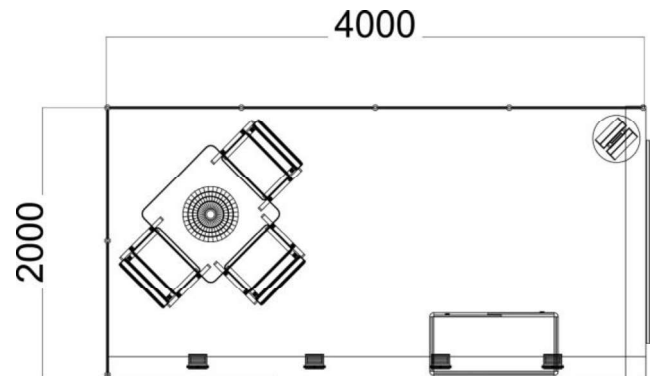

ICR 2024 - Exhibition booth

Example: 8 m²

ICR 2024 Description of the exhibition booths and the included equipment

Stand Gesamthöhe 263 cm
Standbau
 Aluvision Rahmenkonstruktion Silber
Wandfüllungen
 Hartfaserplatte, 4 mm dick, weiß
Wandinnenmaß
 H = 247,3 cm, B = 98,5 cm (nutzbare Fläche)
Blendenkonstruktion / Stützsäule
 31,0 cm / 55 mm
Blendenschild
 304 mm x 1.978 mm, weiß
 ohne Beschriftung

Ausstattung inklusive mit Messestand
 (variiert gemäß Standgröße)

Ausstattung	6 m ²	8-10 m ²	12-18 m ²
Spots	3 Stück	4 5 Stück	6 8 Stück
	Stromanschluss ist <u>nicht</u> im Standpaket enthalten		
Tisch H = 70 cm	<u>1 Stück bei allen Standgrößen</u> Chromgestell, weiße Platte 70 x 70 cm		
Stühle	2 Stück	3 Stück	4 Stück
	Polsterstühle anthrazit		
Prospekt- schrank	ohne	1 Stück	2 Stück
	H = 100 cm, B = 95 cm, T = 50 cm weiß, abschließbar		
Prospekt- ständer	1 Stück	1 Stück	1 Stück
	H = 150 cm, 6 Acryltaschen		

Weitere oder geänderte Ausstattung ist möglich.
 Bestellformulare erhalten Sie nach der
 Standzuteilung. Ein Stromanschluss kann so
 auch bestellt werden.

Max. height 263 cm
Design
 Aluvision Frame system, colour silver
Wall construction
 Covered fibreboards, 4 mm thick, white
Wall area
 h = 247,3 cm, w = 98,5 cm (available area)
Fascia construction / pillar
 31,0 cm / 55 mm
Signboard
 304 mm x 1.978 mm, white
 without inscription

Equipment included with the exhibition booth
 (varies according to stand size)

Equipment	6 m ²	8-10 m ²	12-18 m ²
Lighting	3 spots	4 5 spots	6 8 spots
	Electrical connection is <u>not</u> included with the booth		
Table h = 70 cm	<u>1 table for all stand sizes</u> Chromed rack, white top 70 x 70 cm		
Chairs	2 chairs	3 chairs	4 chairs
	Upholstered chairs, dark grey		
Sideboard	without	1 piece	2 pieces
	h = 100 cm, w = 95 cm, d = 50 cm white, lockable		
Brochure rack	1 rack	1 rack	1 rack
	h = 150 cm, with 6 trays		